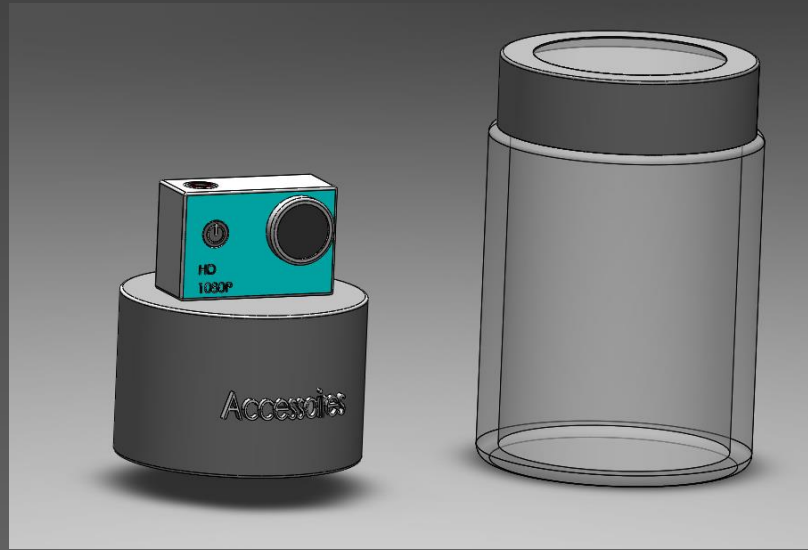

Verpakking

Mike Jansen

MTD2A4

Inhoudsopgave

- De opdracht
- Pakket van eisen
- Ideefase
- Spuugmodellen en concept
- Prototype

De opdracht

- Een verpakking ontwikkelen voor het toegewezen of zelf gekozen product. De verpakking moet aangepast worden aan de gekozen doelgroep.

Pakket van eisen

- Een camera presenteren
- Beschermen
- Na aankoop blijven gebruiken
- Accessoires opslaan
- Netjes, verzorgd en degelijk.
- Kwaliteit uitstralen.

Ideefase

Spuugmodellen en concepten

Prototype