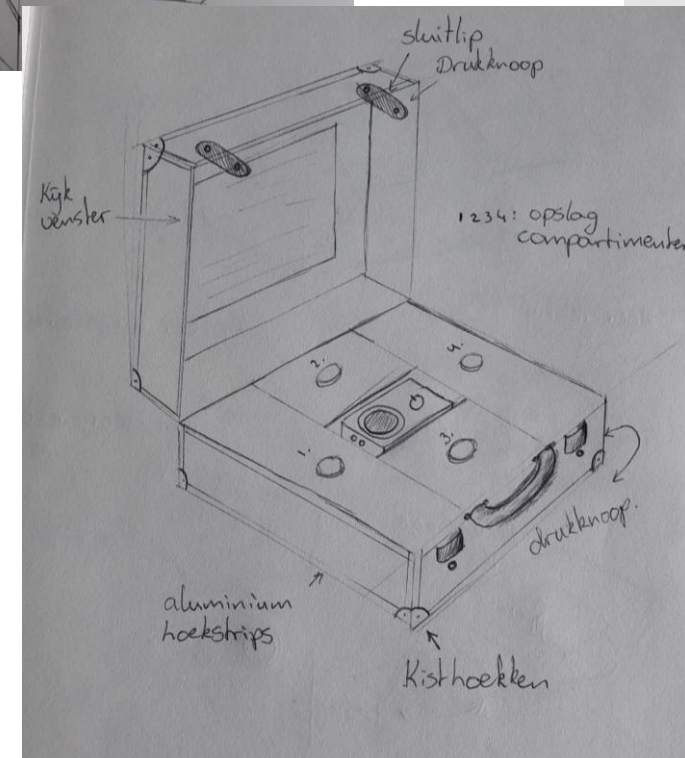

Verpakking

Mike Jansen

MTD2A4

Inhoudsopgave

- De opdracht
- Pakket van eisen
- Ideefase
- Spuugmodellen en concept
- Prototype

De opdracht

- Een verpakking ontwikkelen voor het toegewezen of zelf gekozen product. De verpakking moet aangepast worden aan de gekozen doelgroep.

Pakket van eisen

- Een camera presenteren
- Beschermen
- Na aankoop blijven gebruiken
- Accessoires opslaan
- Netjes, verzorgd en degelijk.
- Kwaliteit uitstralen.

Ideefase

Spuugmodellen en concepten

Prototype