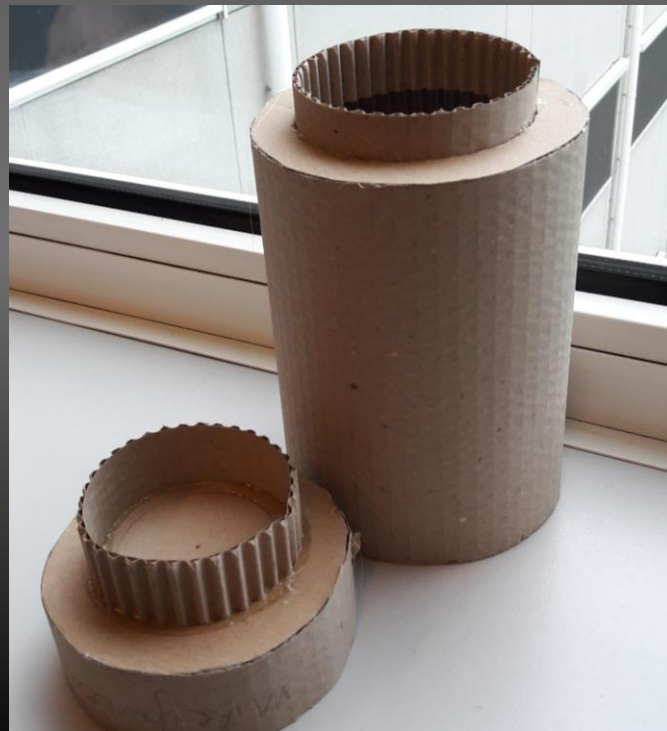

Verpakking

Mike Jansen

MTD2A4

Inhoudsopgave

- De opdracht
- Pakket van eisen
- Ideefase
- Spuugmodellen en concept
- Prototype

De opdracht

- Een verpakking ontwikkelen voor het toegewezen of zelf gekozen product. De verpakking moet aangepast worden aan de gekozen doelgroep.

Pakket van eisen

- Een camera presenteren
- Beschermen
- Na aankoop blijven gebruiken
- Accessoires opslaan
- Netjes, verzorgd en degelijk.
- Kwaliteit uitstralen.

Ideefase

Spuugmodellen en concepten

Prototype