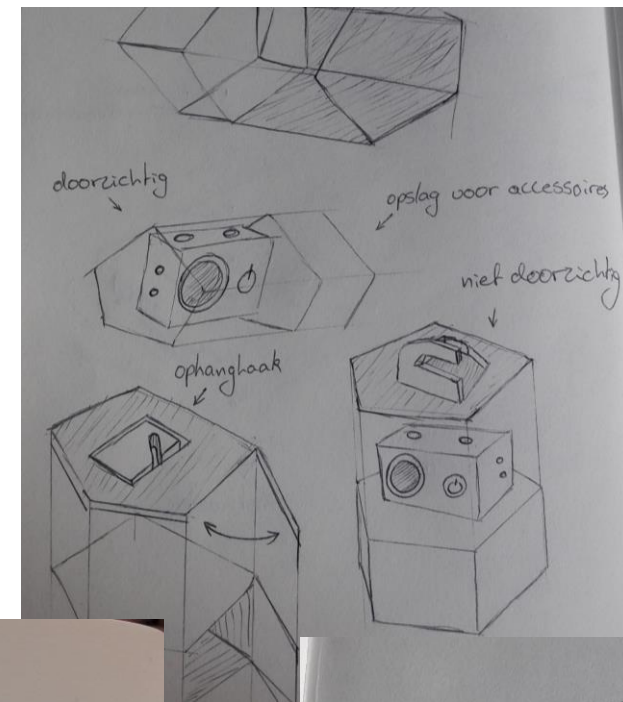

Verpakking

Mike Jansen

MTD2A4

Inhoudsopgave

- De opdracht
- Pakket van eisen
- Ideefase
- Spuugmodellen en concept
- Prototype

De opdracht

- Een verpakking ontwikkelen voor het toegewezen of zelf gekozen product. De verpakking moet aangepast worden aan de gekozen doelgroep.

Pakket van eisen

- Een camera presenteren
- Beschermen
- Na aankoop blijven gebruiken
- Accessoires opslaan
- Netjes, verzorgd en degelijk.
- Kwaliteit uitstralen.

Ideefase

Spuugmodellen en concepten

Prototype