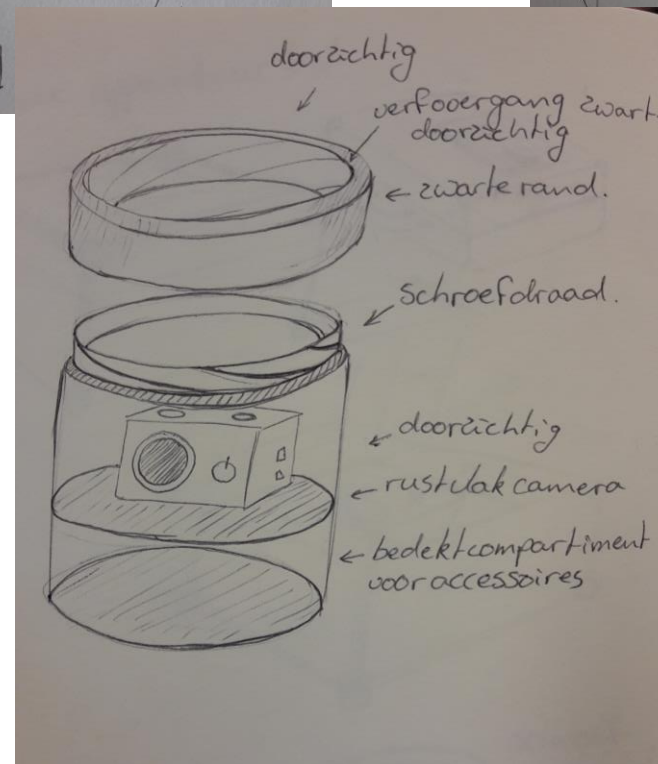

Verpakking

Mike Jansen

MTD2A4

Inhoudsopgave

- De opdracht
- Pakket van eisen
- Ideefase
- Spuugmodellen en concept
- Prototype

De opdracht

- Een verpakking ontwikkelen voor het toegewezen of zelf gekozen product. De verpakking moet aangepast worden aan de gekozen doelgroep.

Pakket van eisen

- Een camera presenteren
- Beschermen
- Na aankoop blijven gebruiken
- Accessoires opslaan
- Netjes, verzorgd en degelijk.
- Kwaliteit uitstralen.

Ideefase

Spuugmodellen en concepten

Prototype